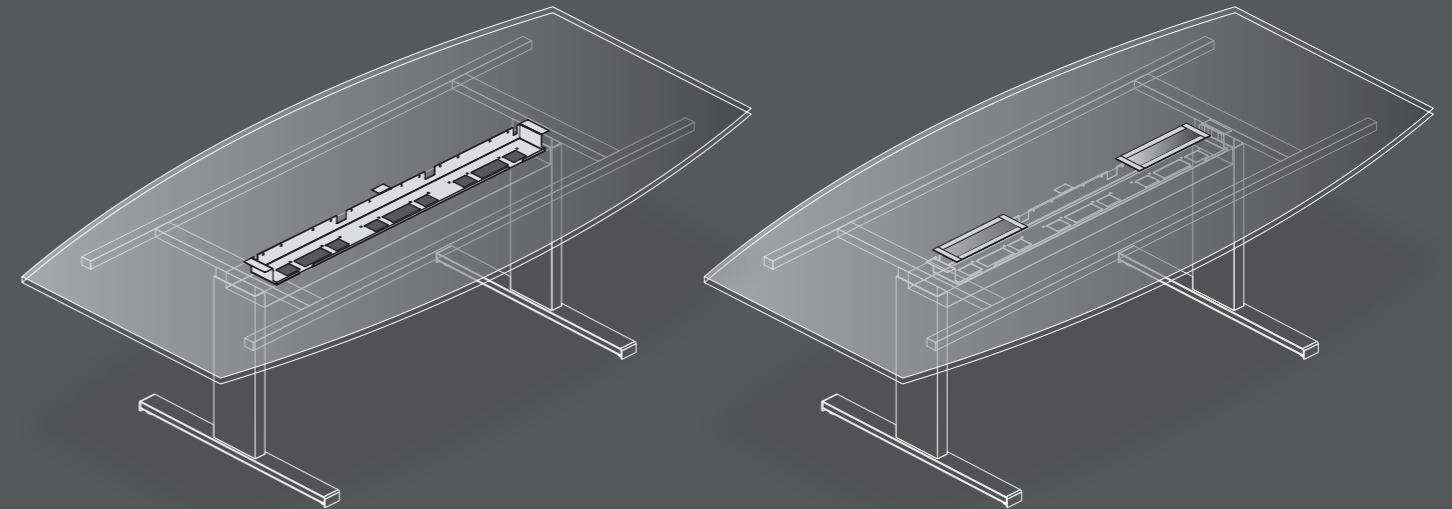

Konfiguration mit Kabelwanne Typ 4  
Configuration with cable tray type 4

Plattengrößen | top sizes

Verstellarten | height adjustment

Verstellung H1, H2, M1, M2  
height adjustment H1, H2, M1, M2

höhenstellbar HE  
initial height adjustable HE

starr ST  
fixed height ST

H1/H2 Schnellverstellung  
H1/H2 fast height adjustment

M1 Motor, Einfachsteuerung  
M1 motor up and down

M2 Motor, Komfortsteuerung  
M2 motor comfort control

Besprechungstische | conference desks

Rechteckig | rectangular

Freiform | free form

Verkabelung | cable management

Konfiguration mit Kabelwanne  
Configuration with cable tray

Konfiguration mit 2 Turnboxen  
Configuration with 2 turnboxes

Verstellart | height adjustment

Verstellung H2, M1, M2  
height adjustment H2, M1, M2

starr ST  
fixed height ST

Plattengrößen | top sizes

H2 Schnellverstellung  
H2 fast height adjustment

M1 Motor, Einfachsteuerung  
M1 motor up and down