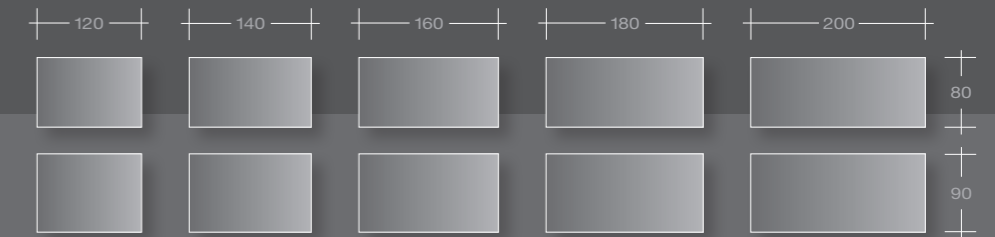

leuwico

iSCUBE Sideboard

Oberfläche: Echtholz Ahorn europäisch / kristallweiß

iSCUBE sideboard

Top: European maple veneer / crystal white

Arbeits-tisch 180 x 90 cm

H2 Schnellverstellung

Höhenverstellbar von 68 – 118 cm

Besprechungstisch rechteckig 240 x 120 cm

H2 Schnellverstellung

Höhenverstellbar von 74 – 126 cm

Oberfläche: kristallweiß

Gestell: lichtgrau struktur

*Conference desk rectangular 240 x 120 cm*

*H2 fast height adjustment*

*Height adjustable from 74 – 126 cm*

*Top: crystal white*

*Frame: light grey structure*

Arbeitstische | work stations

Verkabelung | cable management

Konfiguration mit Kabelwanne Typ 1, Kabelkette und CPU-Halter  
Configuration with cable tray type 1, cable chain and CPU stand

Konfiguration mit Kabelwanne Typ 4  
Configuration with cable tray type 4

Plattengrößen | top sizes

Verstellarten | height adjustment

Verstellung H1, H2, M1, M2  
height adjustment H1, H2, M1, M2

höhenstellbar HE  
initial height adjustable HE