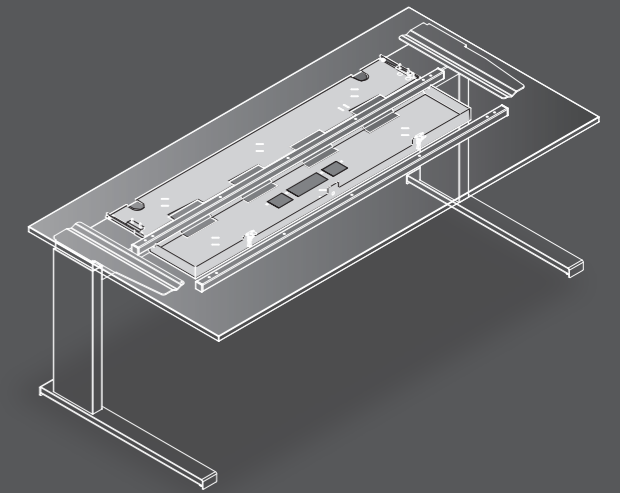

Oberfläche: Echtholz Ahorn europäisch

Gestell: kristallweiß struktur

Work station 180 x 90 cm

H2 fast height adjustment

Height adjustable from 68 – 118 cm

Top: European maple veneer

Frame: crystal white structure

Besprechungstisch rechteckig 240 x 120 cm

H2 Schnellverstellung

Höhenverstellbar von 74 – 126 cm

Oberfläche: kristallweiß

Gestell: lichtgrau struktur

*Conference desk rectangular 240 x 120 cm*

*H2 fast height adjustment*

*Height adjustable from 74 – 126 cm*

*Top: crystal white*

*Frame: light grey structure*

Arbeitstische | work stations

Verkabelung | cable management

Konfiguration mit Kabelwanne Typ 1, Kabelkette und CPU-Halter  
Configuration with cable tray type 1, cable chain and CPU stand

Konfiguration mit Kabelwanne Typ 4  
Configuration with cable tray type 4

Plattengrößen | top sizes

Verstellarten | height adjustment

Verstellung H1, H2, M1, M2  
height adjustment H1, H2, M1, M2

höhenstellbar HE  
initial height adjustable HE