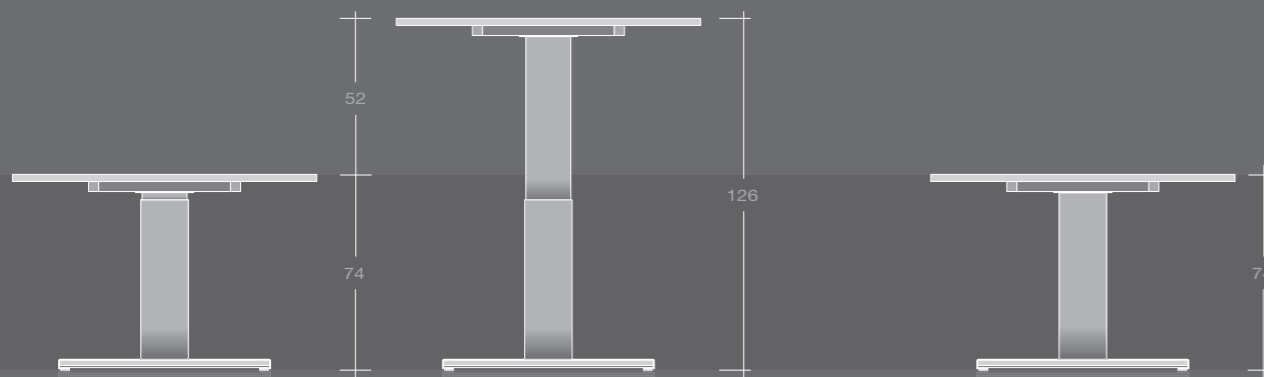

leuwico

iSCUBE Sideboard

Oberfläche: Echtholz Ahorn europäisch / kristallweiß

iSCUBE sideboard

Top: European maple veneer / crystal white

Arbeits-tisch 180 x 90 cm

H2 Schnellverstellung

Höhenverstellbar von 68 – 118 cm

Rechteckig | rectangular

Freiform | free form

Verkabelung | cable management

Konfiguration mit Kabelwanne  
Configuration with cable tray

Konfiguration mit 2 Turnboxen  
Configuration with 2 turnboxes

Verstellart | height adjustment

Verstellung H2, M1, M2  
height adjustment H2, M1, M2

starr ST  
fixed height ST

Plattengrößen | top sizes

H2 Schnellverstellung  
H2 fast height adjustment

M1 Motor, Einfachsteuerung  
M1 motor up and down

M2 Motor, Komfortsteuerung  
M2 motor comfort control

H1/H2 Schnellverstellung  
Höhenverstellbar von 68 – 118 cm

H1/H2 fast height adjustment  
height adjustable from 68 – 118 cm

H2 Schnellverstellung  
Höhenverstellbar von 74 – 126 cm