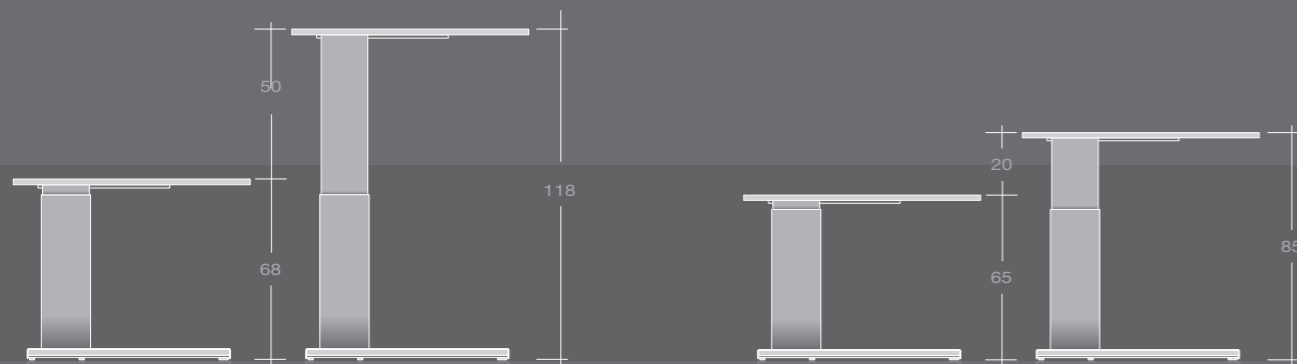

leuwico

iSCUBE Sideboard

Oberfläche: Echtholz Ahorn europäisch / kristallweiß

iSCUBE sideboard

Top: European maple veneer / crystal white

Arbeits-tisch 180 x 90 cm

H2 Schnellverstellung

Höhenverstellbar von 68 – 118 cm

Besprechungstisch rechteckig 240 x 120 cm

H2 Schnellverstellung

Höhenverstellbar von 74 – 126 cm

Oberfläche: kristallweiß

Gestell: lichtgrau struktur

*Conference desk rectangular 240 x 120 cm*

*H2 fast height adjustment*

*Height adjustable from 74 – 126 cm*

*Top: crystal white*

*Frame: light grey structure*

Arbeitstische | work stations

Verkabelung | cable management

Konfiguration mit Kabelwanne Typ 1, Kabelkette und CPU-Halter  
Configuration with cable tray type 1, cable chain and CPU stand

Konfiguration mit Kabelwanne Typ 4  
Configuration with cable tray type 4

Plattengrößen | top sizes

Verstellarten | height adjustment

Verstellung H1, H2, M1, M2  
height adjustment H1, H2, M1, M2

höhenstellbar HE  
initial height adjustable HE