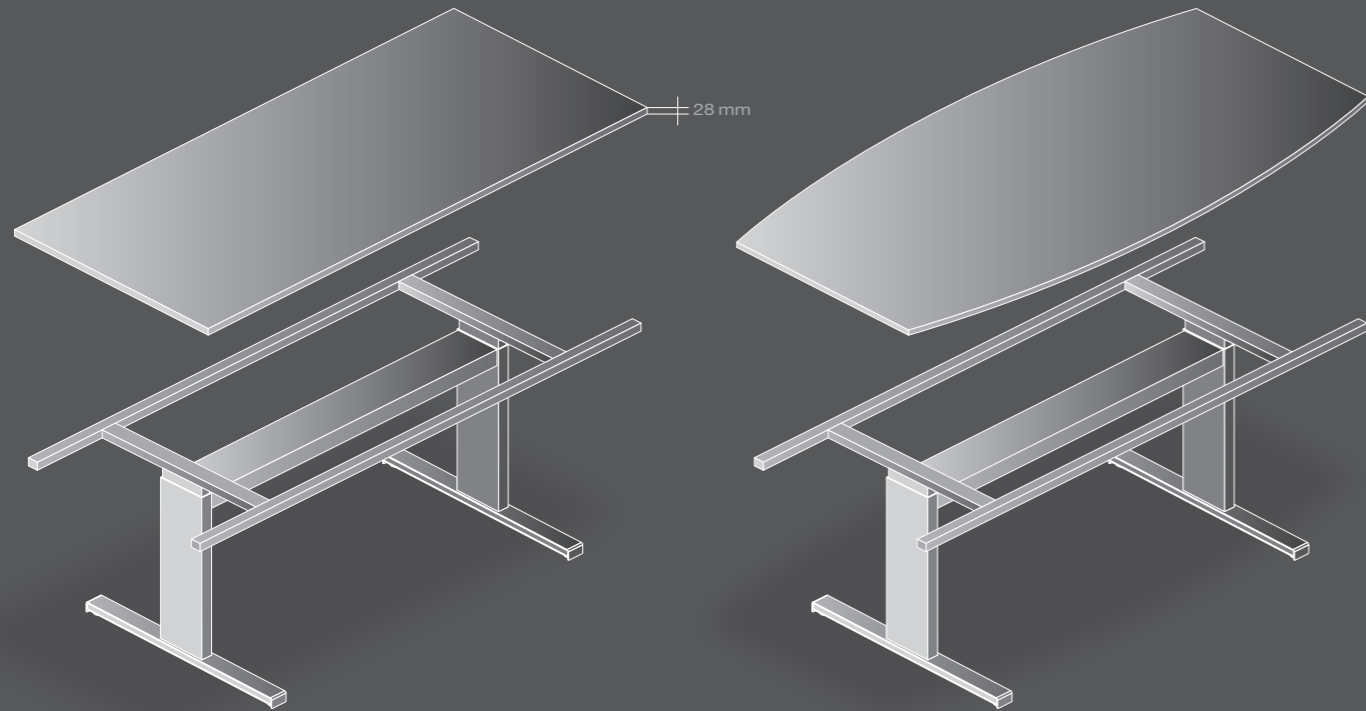

leuwico

iSCUBE Sideboard

Oberfläche: Echtholz Ahorn europäisch / kristallweiß

iSCUBE sideboard

Top: European maple veneer / crystal white

Arbeits-tisch 180 x 90 cm

H2 Schnellverstellung

Höhenverstellbar von 68 – 118 cm

Oberfläche: Echtholz Ahorn europäisch

Gestell: kristallweiß struktur

Work station 180 x 90 cm

H2 fast height adjustment

Height adjustable from 68 – 118 cm

Top: European maple veneer

Frame: crystal white structure

starr ST  
fixed height ST

H1/H2 Schnellverstellung  
H1/H2 fast height adjustment

M1 Motor, Einfachsteuerung  
M1 motor up and down

M2 Motor, Komfortsteuerung  
M2 motor comfort control

Besprechungstische | conference desks

Rechteckig | rectangular

Freiform | free form

Verkabelung | cable management

Konfiguration mit Kabelwanne  
Configuration with cable tray

Konfiguration mit 2 Turnboxen  
Configuration with 2 turnboxes

Verstellart | height adjustment