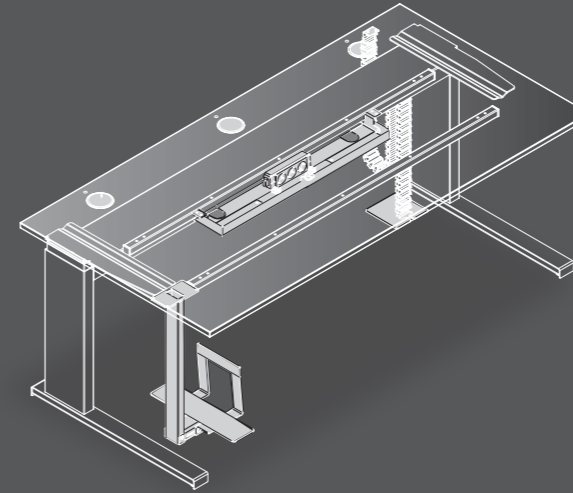

Oberfläche: Echtholz Ahorn europäisch

Gestell: kristallweiß struktur

Work station 180 x 90 cm

H2 fast height adjustment

Height adjustable from 68 – 118 cm

Top: European maple veneer

Frame: crystal white structure

Besprechungstisch rechteckig 240 x 120 cm

H2 Schnellverstellung

Höhenverstellbar von 74 – 126 cm

Oberfläche: kristallweiß

Gestell: lichtgrau struktur

*Conference desk rectangular 240 x 120 cm*

*H2 fast height adjustment*

*Height adjustable from 74 – 126 cm*

*Top: crystal white*

*Frame: light grey structure*

Arbeitstische | work stations

Verkabelung | cable management

Konfiguration mit Kabelwanne Typ 1, Kabelkette und CPU-Halter  
Configuration with cable tray type 1, cable chain and CPU stand

Konfiguration mit Kabelwanne Typ 4  
Configuration with cable tray type 4

Plattengrößen | top sizes

Verstellarten | height adjustment

Verstellung H1, H2, M1, M2  
height adjustment H1, H2, M1, M2

höhenstellbar HE  
initial height adjustable HE