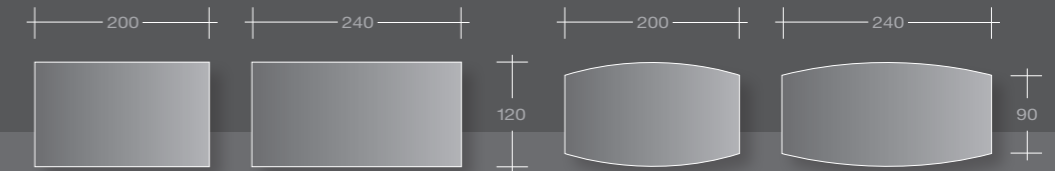

leuwico

iSCUBE Sideboard

Oberfläche: Echtholz Ahorn europäisch / kristallweiß

iSCUBE sideboard

Top: European maple veneer / crystal white

Arbeits-tisch 180 x 90 cm

H2 Schnellverstellung

Höhenverstellbar von 68 – 118 cm

Rechteckig | rectangular

Freiform | free form

Verkabelung | cable management

Konfiguration mit Kabelwanne  
Configuration with cable tray

Konfiguration mit 2 Turnboxen  
Configuration with 2 turnboxes

Verstellart | height adjustment

Verstellung H2, M1, M2  
height adjustment H2, M1, M2

starr ST  
fixed height ST

Plattengrößen | top sizes

H2 Schnellverstellung  
H2 fast height adjustment

M1 Motor, Einfachsteuerung  
M1 motor up and down

M2 Motor, Komfortsteuerung  
M2 motor comfort control

H1/H2 Schnellverstellung  
Höhenverstellbar von 68 – 118 cm

H1/H2 fast height adjustment  
height adjustable from 68 – 118 cm

H2 Schnellverstellung  
Höhenverstellbar von 74 – 126 cm